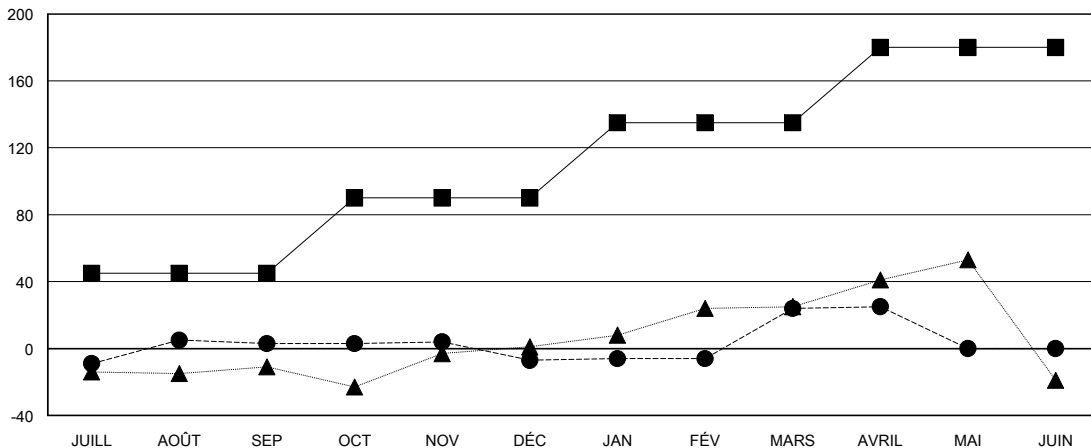

MONTHLY MEMBERSHIP PROGRESS REPORT

District 102 W

Results as of: 4/30/2024

GMT:

LIEU SWITZERLAND

RC EME

Clubs			
RESULTATS POUR 2023-2024			
TRIMESTRE	BUT CONCERNANT LES NOUVEAUX CLUBS	NOUVEAUX CLUBS	CLUBS ANNULÉS
JUILL/AOÛT/SEP	0	0	0
OCT/NOV/DÉC	0	0	1
JAN/FÉV/MARS	1	1	0
AVRIL/MAI/JUIN	0	0	0

Membres			
RESULTATS POUR 2023-2024			
TRIMESTRE	OBJECTIF DE CROISSANCE NETTE DE L'EFFECTIF	CROISSANCE ACTUELLE DE L'EFFECTIF	TOTAL DES MEMBRES RADIES (y compris les transferts)
JUILL/AOÛT/SEP	45	56	44
OCT/NOV/DÉC	45	45	52
JAN/FÉV/MARS	45	65	32
AVRIL/MAI/JUIN	45	9	8

BUTS ET NOUVEAUX CLUBS REELS - CUMULATIF

-■- BUTS DE L'ANNEE ACTUELLE CONCERNANT LES NOUVEAUX CLUBS
 -●- NOUVEAUX CLUBS REELS POUR L'ANNEE ACTUELLE
 -▲- NOUVEAUX CLUBS REELS L'ANNEE DERNIERE

BUTS ET MEMBRES REELS - CUMULATIF