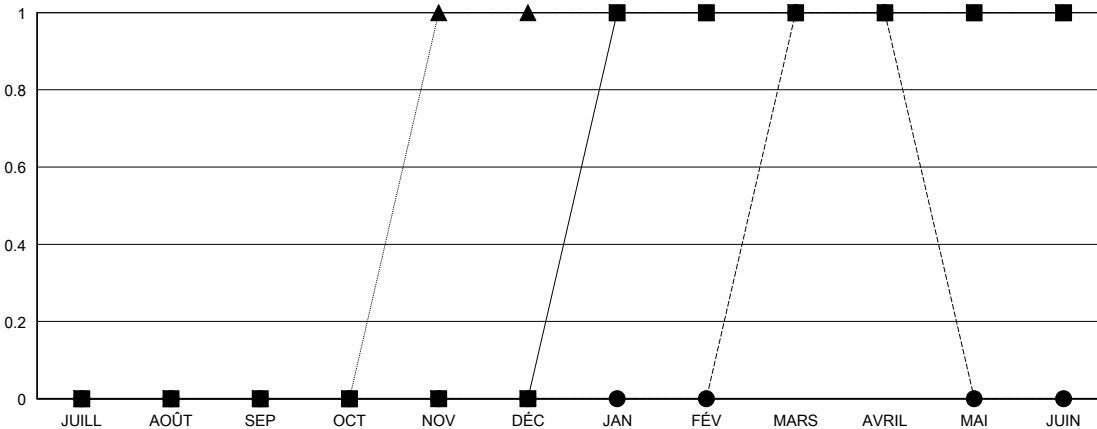

MONTHLY MEMBERSHIP PROGRESS REPORT

District 102 W

Results as of: 4/30/2024

GMT:

LIEU SWITZERLAND

RC EME

Clubs			
RESULTATS POUR 2023-2024			
TRIMESTRE	BUT CONCERNANT LES NOUVEAUX CLUBS	NOUVEAUX CLUBS	CLUBS ANNULÉS
JUILL/AOÛT/SEP	0	0	0
OCT/NOV/DÉC	0	0	1
JAN/FÉV/MARS	1	1	0
AVRIL/MAI/JUIN	0	0	0

Membres			
RESULTATS POUR 2023-2024			
TRIMESTRE	OBJECTIF DE CROISSANCE NETTE DE L'EFFECTIF	CROISSANCE ACTUELLE DE L'EFFECTIF	TOTAL DES MEMBRES RADIES (y compris les transferts)
JUILL/AOÛT/SEP	45	56	44
OCT/NOV/DÉC	45	45	52
JAN/FÉV/MARS	45	65	32
AVRIL/MAI/JUIN	45	9	8

BUTS ET NOUVEAUX CLUBS REELS - CUMULATIF

-■- BUTS DE L'ANNEE ACTUELLE CONCERNANT LES NOUVEAUX CLUBS
 -●- NOUVEAUX CLUBS REELS POUR L'ANNEE ACTUELLE
 -▲- NOUVEAUX CLUBS REELS L'ANNEE DERNIERE

BUTS ET MEMBRES REELS - CUMULATIF